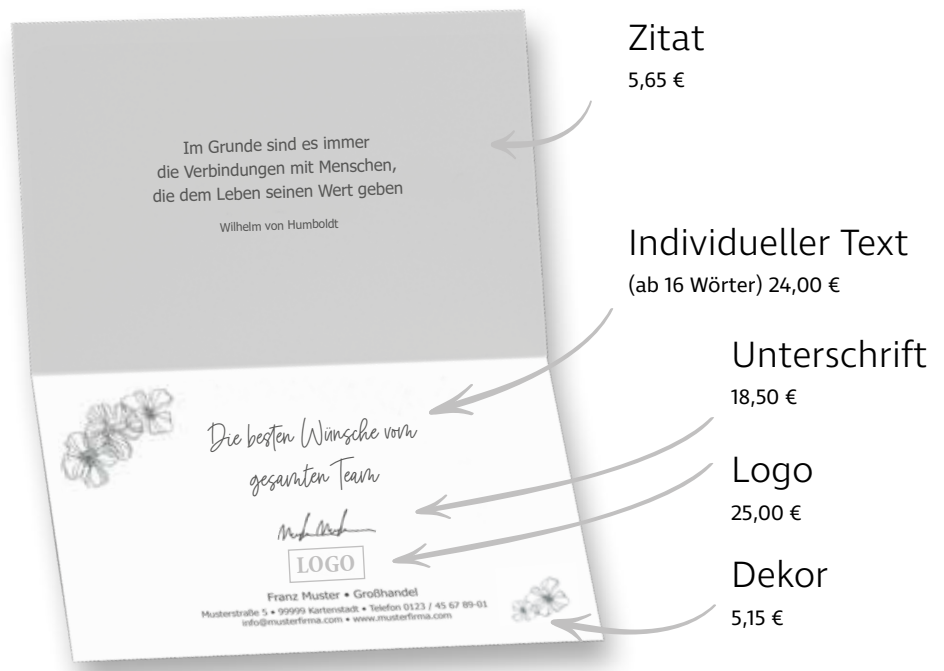

DAS MACHT EINDRUCK!

Sie können jedes Kartenmotiv durch Eindruck auf der Karteninnenseite **individuell gestalten**.

Karte mit Eindruck:

Im Preis enthalten sind Firmeneindruck und individueller Text (bis 15 Wörter) • Eindruck-Farbe: HKS 93 (grau)
Schriftart: frei wählbar • Mindestmenge: 50 Stück

Siehe Preistabelle S. 19 (Preis „mit Eindruck“)

Weitere Extras (standardmäßig in HKS 93, grau, Aufpreis zusätzliche Druckfarbe siehe unten)

Individueller Text (ab 16 Wörter)	24,00 €	Dekor	5,15 €
Firmenlogo	25,00 €	Zitat	5,65 €
Unterschrift	18,50 €	Schriftwahl s. Standardschriften	

Standardschriften

Schrift A	<i>Diskus</i>
Schrift E	<i>Preston</i>
Schrift F	France
Schrift G	Garamond
Schrift I	Optima
Schrift N	<i>Snell Roundhand</i>
Schrift O	Tahoma
Schrift T	<i>Marshmallow</i>

Unser Eindruck-Beispiel:

Zitat: Zi-003, Schrift O, Individueller Text: Schrift T, Dekor: GK-5523

Zusätzliche Druckfarben

Menge	ab	50	100	200	300	500	1.000
Farbzuschlag (CMYK/HKS/Pantone) + einmalig 29,00 € bei CMYK	in €/St.	+ 0,61	+ 0,34	+ 0,20	+ 0,16	+ 0,12	+ 0,10

Preise zzgl. Versandkosten und MwSt.

Sie erhalten einen **kostenlosen Korrekturabzug** zur Freigabe Ihres Eindrucks.
Weitere Dekore und Zitate finden Sie auch auf unserer Website.